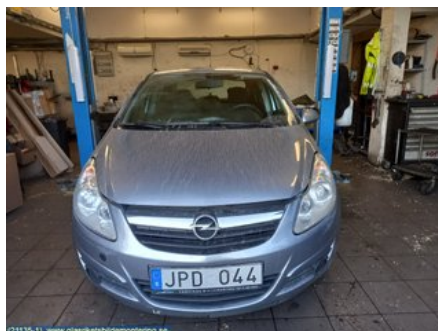

Fordon - Opel Corsa

Chassinummer: W0L0SDL68A4165913	Modellår: 2010	Mil: 17.000	Bränsle: Diesel
Färg: GRÅ	Färgkod: GBJ	Inredning: -	Inredningskod: XXWX
Växellåda: MANUELL	Växellådsnummer: -	Utväxling: KW:55 HK:75	Gruppkod: -
Motor: -	Motorkod: Z13DTJ	Tillverkningsdatum: -	Registreringsdatum: -

Anmärkning:

1.3 CDTI MAN Z13DTJHALVKOMBI Z13DTJ/A13DTC