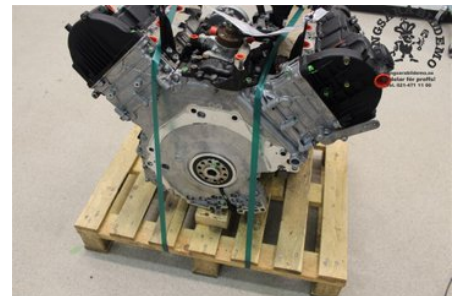

Fordon - Audi A6 / S6, A6 E-Tron

Chassinummer: WAUZZZ4G8CN150130	Modellår: 2012	Mil: 16.329	Bränsle: Diesel
Färg: Silver	Färgkod: P5 / X7W	Inredning: GRÅ-SVART TYG	Inredningskod: FZ
Växellåda: Automat	Växellådsnummer: NPB	Utväxling: -	Gruppkod: -
Motor: 2967	Motorkod: 3.0L CLAA	Tillverkningsdatum: 201203	Registreringsdatum: 20120323
Anmärkning: AUDI A6-S6 12- 3.0L CLAA AUTOMAT 5DR STATIONSVAGN