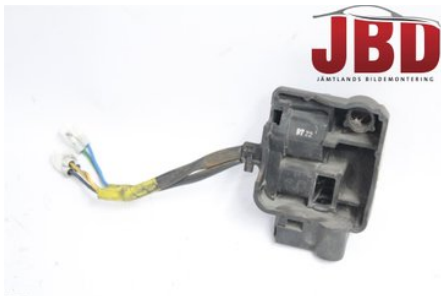

Tel: 063-138200

Fax: 063-102190

www.jbdbildelar.se

Del - El Reglage Vä MC/Snöskoter

Lagernummer: W510099	Position: Vänster	Kvalitet: A	Passar fr./till årsm. -
Nyckod:	Tillverkare: -	Tillverkarkod: -	Originalnr: 8HF-83973-00
Anmärkning: RS VENTURE			

Fordon - Yamaha Snöskoter

Chassinummer: JYE8HP009AA002372	Modellår: 2010	Mil: 1.395	Bränsle: -
Färg: -	Färgkod: -	Inredning: -	Inredningskod: -
Växellåda: -	Växellådsnummer: -	Utväxling: -	Gruppkod: -
Motor: -	Motorkod: -	Tillverkningsdatum: -	Registreringsdatum: 20091007
Anmärkning: SNÖSKOTER YAMAHA			