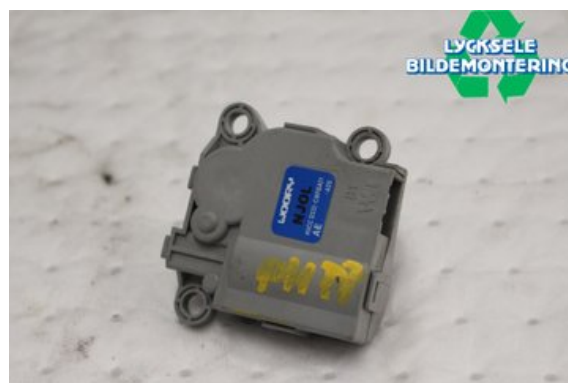

Lagernummer:

**W542305**

### Del - Värme Reglermotor

Lagernummer: W542305	Position:	Kvalitet: A	Passar fr./till årsm. -
Nyckod: CWFBA01	Tillverkare: -	Tillverkarkod: -	Originalnr: -
Anmärkning: -			

### Fordon - KIA Niro

Chassinummer: KNACC81GFK5004710	Modellår: 2019	Mil: 7.893	Bränsle: EI
Färg: Svart	Färgkod: -	Inredning: -	Inredningskod: -
Växellåda: Automat	Växellådsnummer: A	Utväxling: -	Gruppkod: -
Motor: 0	Motorkod: EM16	Tillverkningsdatum: 201811	Registreringsdatum: 20190104
Anmärkning: NIRO EM16 AUTOMAT 5DR CROSS-OVER EL			