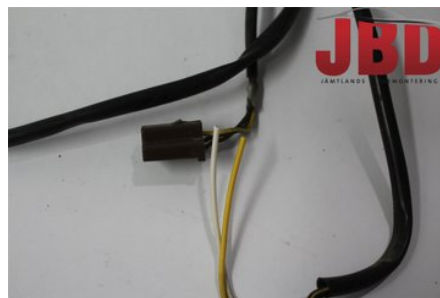

Tel: 063-138200

Fax: 063-102190

www.jbdbildelar.se

Del - Styre Kompl MC/Snöskoter

Lagernummer: W547452	Position:	Kvalitet: A* SKADA HANTAGSVÄRMARE SE BILD, KLIPPT KABEL SE BILD	Passar fr./till årsm. -
Nyckod:	Tillverkare: -	Tillverkarkod: -	Originalnr: 506114100
Anmärkning: TOURING SLE 500			

Fordon - Ski-Doo Snöskoter

Chassinummer: 2BPS14743YV000251	Modellår: 2000	Mil: 644	Bränsle: -
Färg: Flerf	Färgkod: -	Inredning: -	Inredningskod: -
Växellåda: -	Växellådsnummer: -	Utväxling: -	Gruppkod: -
Motor: -	Motorkod: -	Tillverkningsdatum: 000000	Registreringsdatum: 19991223
Anmärkning: TOURING SLE			