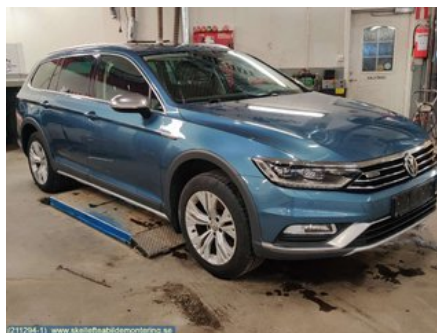

Fordon - VW Passat

Chassinummer: WVWZZZ3CZHE154168	Modellår: 2017	Mil: 9.728	Bränsle: -
Färg: BLÅ	Färgkod: 4P / B5J	Inredning: SVART SKINN	Inredningskod: N7D
Växellåda: 6 VXL AUTOMAT D	Växellådsnummer: SFW	Utväxling: -	Gruppkod: -
Motor: -	Motorkod: DFCA	Tillverkningsdatum: -	Registreringsdatum: 2017-03-06
Anmärkning: VW PASSAT ALLTRACK 2.0TDI 6 VXL AUTOMAT D CBI			