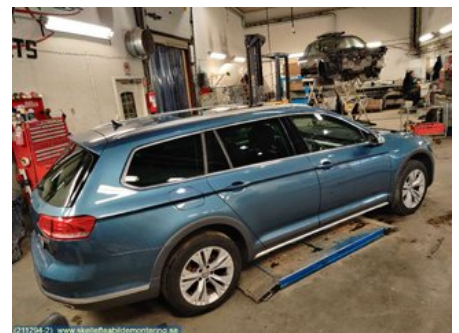

Fordon - VW Passat

Chassinummer: WVWZZZ3CZHE154168	Modellår: 2017	Mil: 9.728	Bränsle: -
Färg: BLÅ	Färgkod: 4P / B5J	Inredning: SVART SKINN	Inredningskod: N7D
Växellåda: 6 VXL AUTOMAT D	Växellådsnummer: SFW	Utväxling: -	Gruppkod: -
Motor: -	Motorkod: DFCA	Tillverkningsdatum: -	Registreringsdatum: 2017-03-06
Anmärkning: VW PASSAT ALLTRACK 2.0TDI 6 VXL AUTOMAT D CBI