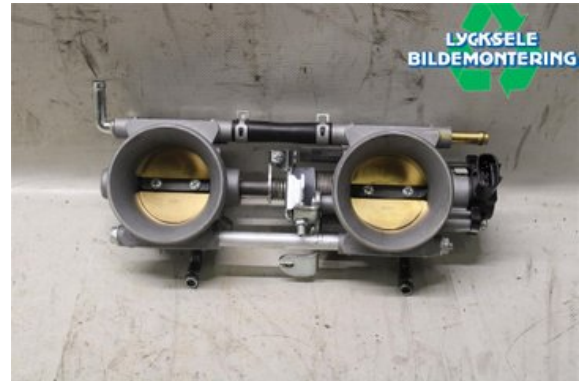

Lagernummer:

W540830

1.750 SEK

Frakt / Leveranstid:

Från 125 SEK / 1-3 dagar

Lycksele Bildemontering AB

Karossvägen 4

92145 Lycksele

Tel: 0950-12140

Fax: 0950-14928

www.lyckselebildemontering.se

Del - Spjällhus

Lagernummer: W540830	Position:	Kvalitet: A	Passar fr./till årsm. -
Nyckod:	Tillverkare: -	Tillverkarkod: -	Originalnr: 0910006
Anmärkning: 800C-tec2			