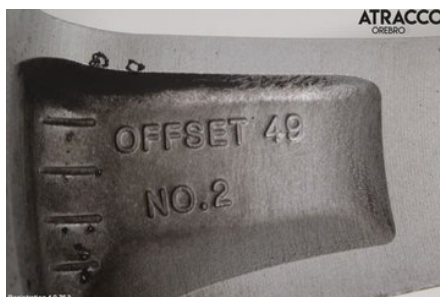

Tel: 019-6701200

Fax: 019-237009

www.orerobildemo.se

Del - Fälg Aluminium 1st

Lagernummer: W1348950	Position:	Kvalitet: A	Passar fr./till årsm. -
Nyckod: 4/100/6X16TUM/ET49/54,1	Tillverkare: -	Tillverkarkod: -	Originalnr: 52910H8260
Anmärkning: -			

Fordon - KIA Rio

Chassinummer: KNADC517GM6472232	Modellår: 2020	Mil: 2.046	Bränsle: Bensin
Färg: Blå	Färgkod: SPB (SPORTY BLUE PEA	Inredning: BLACK	Inredningskod: WK
Växellåda: M13V / DCT	Växellådsnummer: LD624214	Utväxling: -	Gruppkod: -
Motor: 998	Motorkod: 60WP / G3LELD111165	Tillverkningsdatum: 202007	Registreringsdatum: 20200831
Anmärkning: 1,0 T-GDI. KIA RIO 60WP / G3LELD111165 M13V / DCT			