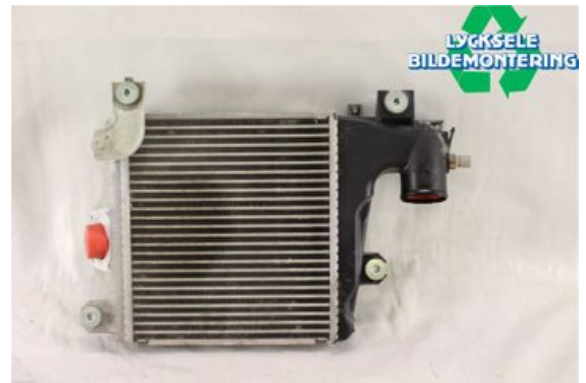

Lagernummer:

W370831

1.500 SEK

Frakt / Leveranstid:

Från 125 SEK / 1-3 dagar

Lycksele Bildemontering AB

Karossvägen 4

92145 Lycksele

Tel: 0950-12140

Fax: 0950-14928

www.lyckselebildemontering.se

Del - Laddluft / Intercooler Kyl

Lagernummer: W370831	Position:	Kvalitet: A	Passar fr./till årsm. -
Nyckod:	Tillverkare: -	Tillverkarkod: -	Originalnr: 179400L070
Anmärkning: -			

Fordon - Toyota Hilux

Chassinummer: AHTFZ29G909094633	Modellår: 2013	Mil: 6.239	Bränsle: Diesel
Färg: VIT	Färgkod: -	Inredning: -	Inredningskod: -
Växellåda: A	Växellådsnummer: -	Utväxling: -	Gruppkod: -
Motor: 2982	Motorkod: 1KD-FTV	Tillverkningsdatum: 201302	Registreringsdatum: 20130815
Anmärkning: 02 HILUX 1KD-FTV A 0DR P-U DIESEL			