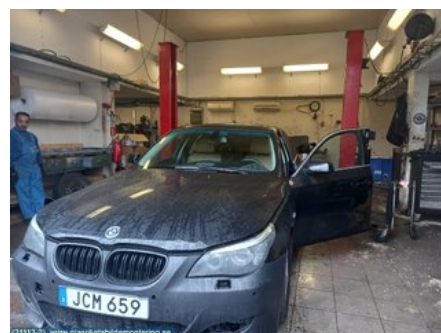

Fordon - BMW 5-Series

Chassinummer: WBANX31010C091325	Modellår: 2009	Mil: 30.000	Bränsle: Diesel
Färg: SVART SCHWARZ 2	Färgkod: 668	Inredning: LEDER DAKOTA/NATURB	Inredningskod: LCNG
Växellåda: MANUELL	Växellådsnummer: -	Utväxling: KW:130 HK:177	Gruppkod: -
Motor: -	Motorkod: N47-D20A/N47-D20C	Tillverkningsdatum: 200811	Registreringsdatum: 20081212
Anmärkning: 2.0-16V E60 MAN N47-D20C DIESEL SEDAN