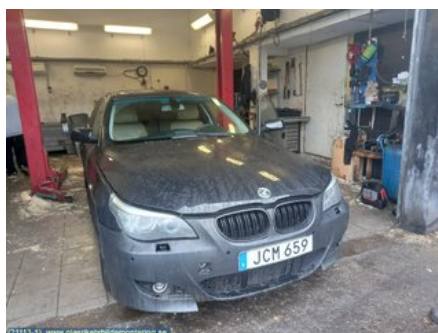

Fordon - BMW 5-Series

Chassinummer: WBANX31010C091325	Modellår: 2009	Mil: 30.000	Bränsle: Diesel
Färg: SVART SCHWARZ 2	Färgkod: 668	Inredning: LEDER DAKOTA/NATURB	Inredningskod: LCNG
Växellåda: MANUELL	Växellådsnummer: -	Utväxling: KW:130 HK:177	Gruppkod: -
Motor: -	Motorkod: N47-D20A/N47-D20C	Tillverkningsdatum: 200811	Registreringsdatum: 20081212
Anmärkning: 2.0-16V E60 MAN N47-D20C DIESEL SEDAN