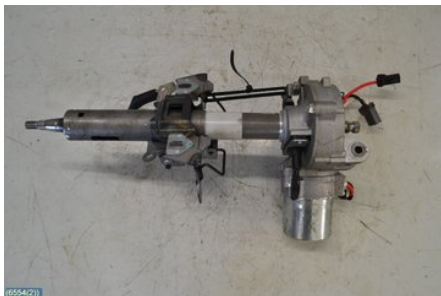

Tel: 0481-66000

Fax:

www.nybrobildemontering.se

Del - Rattaxelaggregat med inbyggd servo

Lagernummer: W6554	Position:	Kvalitet: A	Passar fr./till årsm. -
Nykod:	Tillverkare: -	Tillverkarkod: JJ301000571	Originalnr: -
Anmärkning: -			

Fordon - Mitsubishi ASX

Chassinummer: JMBXJGA6WBZ442194	Modellår: 2011	Mil: 14.000	Bränsle: Diesel
Färg: BRUN	Färgkod: C06A	Inredning: -	Inredningskod: 54J
Växellåda: -	Växellådsnummer: F6MBA-1-SSZ	Utväxling: -	Gruppkod: -
Motor: -	Motorkod: 4N13	Tillverkningsdatum: 201107	Registreringsdatum: 20111101
Anmärkning: 1,8 6V CBI BRUN			