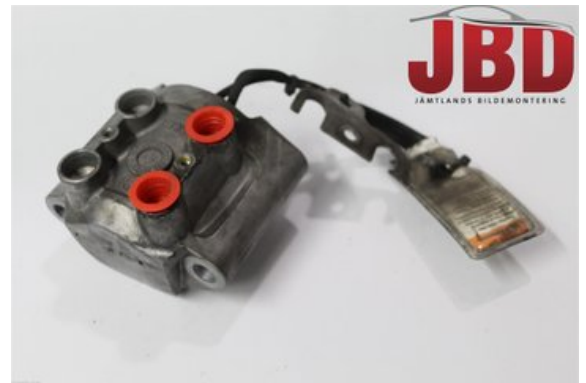

Tel: 063-138200

Fax: 063-102190

www.jbdbildelar.se

Del - Spridare

Lagernummer: W545912	Position:	Kvalitet: A	Passar fr./till årsm. -
Nyckod:	Tillverkare: -	Tillverkarkod: -	Originalnr: 512060728
Anmärkning: 800ETEC			

Fordon - Ski-Doo Snöskoter

Chassinummer: 2BPSTRDE4DV000001	Modellår: 2013	Mil: 657	Bränsle: -
Färg: -	Färgkod: -	Inredning: -	Inredningskod: -
Växellåda: -	Växellådsnummer: -	Utväxling: -	Gruppkod: -
Motor: -	Motorkod: -	Tillverkningsdatum: -	Registreringsdatum: -
Anmärkning: SUMMITX 146" 800			