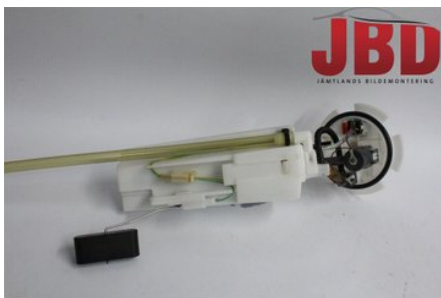

Tel: 063-138200

Fax: 063-102190

www.jbdbildelar.se

Del - Bränslepump Elektrisk

Lagernummer: W545782	Position:	Kvalitet: A	Passar fr./till årsm. -
Nyckod:	Tillverkare: -	Tillverkarkod: -	Originalnr: 513033760
Anmärkning: SUMMIT 850			

Fordon - Ski-Doo Snöskoter

Chassinummer: 2BPSTMHM1HV000354	Modellår: 2017	Mil: 436	Bränsle: -
Färg: Flerf	Färgkod: -	Inredning: -	Inredningskod: -
Växellåda: -	Växellådsnummer: -	Utväxling: -	Gruppkod: -
Motor: -	Motorkod: -	Tillverkningsdatum: 000000	Registreringsdatum: 20161024
Anmärkning: SNÖSKOTER SKI-DOO			