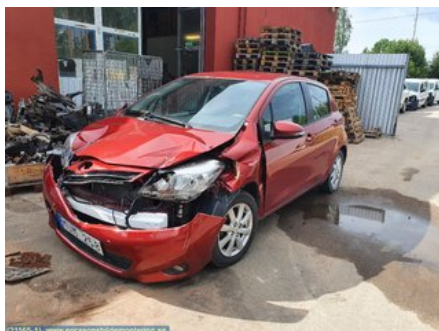

Lagernummer:

W87850

400 SEK

Frakt / Leveranstid:

Från 200 SEK / 1-3 dagar

Ericssons Bildemontering AB

Skårekullsvägen 2

33195 Värnamo

Fordon - Toyota Yaris

Chassinummer: VNKKJ3D3X0A071963	Modellår: 2012	Mil: 5.495	Bränsle: Bensin
Färg: RÖD	Färgkod: 3N8	Inredning: -	Inredningskod: FC10
Växellåda: -	Växellådsnummer: 3040052350	Utväxling: -	Gruppkod: -
Motor: 1NRFE	Motorkod: 1900047200	Tillverkningsdatum: 201203	Registreringsdatum: 20120627
Anmärkning: 5DR CC 1,3 16V AUTDOHC EFI			