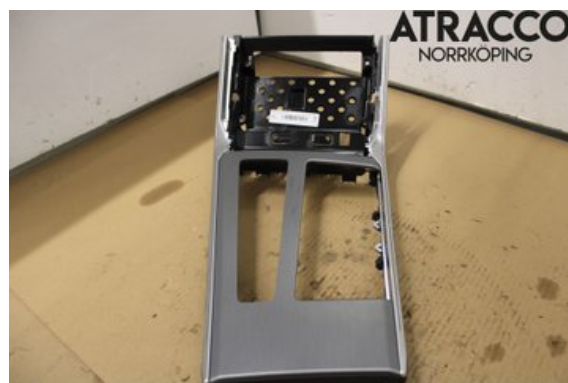

### Del - Instrumentkonsoll Mitt

Lagernummer: W970568	Position:	Kvalitet: A* BRUKSSKICK	Passar fr./till årsm. -
Nyckod:	Tillverkare: -	Tillverkarkod: -	Originalnr: 4K1864261D3Q7
Anmärkning: PR-QQ2+L0L			