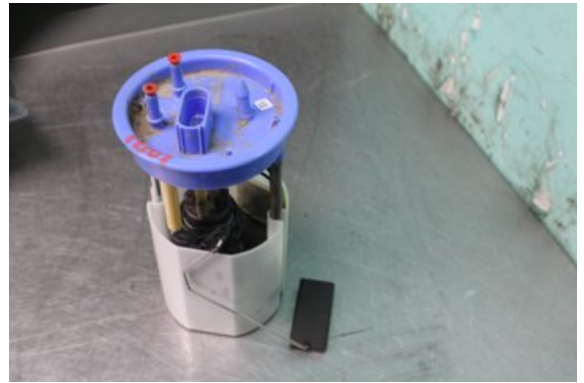

### Del - Bränslepump Elektrisk

Lagernummer: <b>W651902</b>	Position: -	Kvalitet: <b>A</b>	Passar fr./till årsm. -
Nyckod: -	Tillverkare: -	Tillverkarkod: <b>A2C53436807</b>	Originalnr: -
Anmärkning: <b>Testad OK</b>			