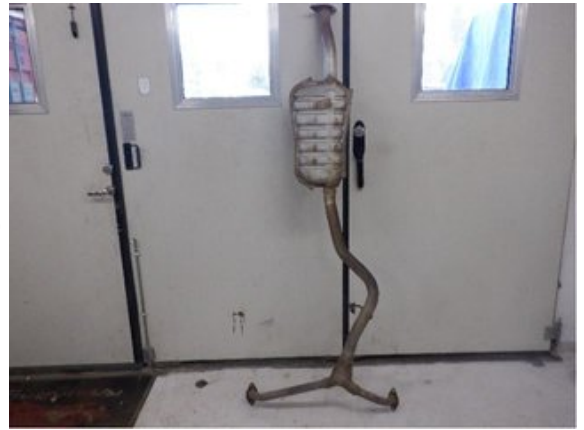

Tel: 0243-231045

Fax:

www.amsbergsbildemontering.se

Del - Avgas Mellandämpare

Lagernummer: W14516	Position:	Kvalitet: A	Passar fr./till årsm. -
Nykod: -	Tillverkare: -	Tillverkarkod: -	Originalnr: -
Anmärkning: med främre rör			