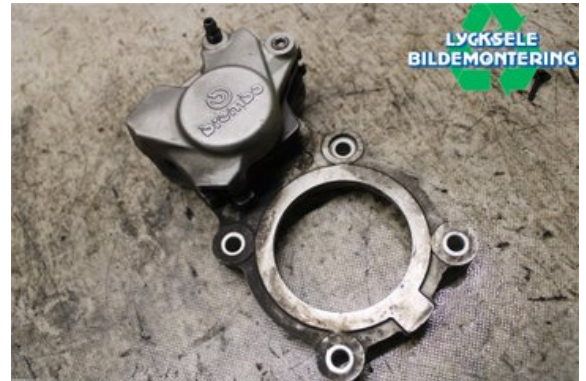

Lagernummer:

W537173

2.000 SEK

Frakt / Leveranstid:

Från 125 SEK / 1-3 dagar

Lycksele Bildemontering AB

Karossvägen 4

92145 Lycksele

Tel: 0950-12140

Fax: 0950-14928

www.lyckselebildemontering.se

Del - Bromsok Snöskoter

Lagernummer: W537173	Position:	Kvalitet: A	Passar fr./till årsm. -
Nyckod:	Tillverkare: -	Tillverkarkod: -	Originalnr: 507032594
Anmärkning: Gen4			

Fordon - Ski-Doo Snöskoter

Chassinummer: 2BPSTMJM3JV000002	Modellår: 2018	Mil: 399	Bränsle: -
Färg: Flerf	Färgkod: -	Inredning: -	Inredningskod: -
Växellåda: -	Växellådsnummer: -	Utväxling: -	Gruppkod: -
Motor: -	Motorkod: -	Tillverkningsdatum: 000000	Registreringsdatum: 20170711
Anmärkning: SUMMIT X			