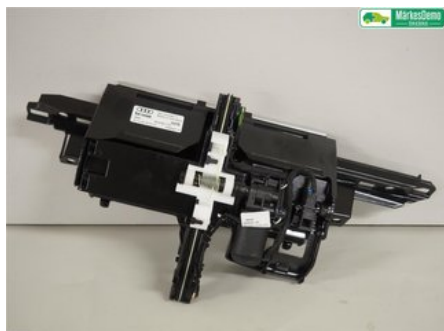

Tel: 019-6701200

Fax: 019-237009

www.orerobildemo.se

Del - Bildskärm

Lagernummer: W1213764	Position: Fram	Kvalitet: A	Passar fr./till årsm. -
Nyckod:	Tillverkare: BROSE	Tillverkarkod: -	Originalnr: 4G8857346D
Anmärkning: Fram, Brose MED INFÄSTNING			

Fordon - Audi A6 / S6, A6 E-Tron

Chassinummer: WAUZZZ4G8EN162328	Modellår: 2014	Mil: 6.294	Bränsle: Diesel
Färg: IBISVIT	Färgkod: Y9C	Inredning: SOUL(SVART) TYG	Inredningskod: FZ
Växellåda: NYU / DSG	Växellådsnummer: C020006	Utväxling: -	Gruppkod: -
Motor: 1968	Motorkod: CNHA	Tillverkningsdatum: 201405	Registreringsdatum: 20140523
Anmärkning: 2,0 TDI. AUDI SEDAN CNHA NYU / DSG 4DR SEDAN DIESE			