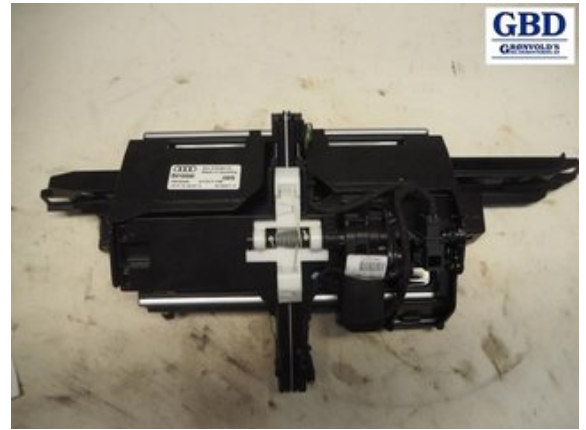

Lagernummer:

**W370402**

**2.167 SEK**

Frakt / Leveranstid:

- / 1-3 dagar

### Del - GPS Navigator

Lagernummer: W370402	Position:	Kvalitet: A	Passar fr./till årsm. -
Nykode:	Tillverkare: BROSE	Tillverkarkode: 4G0 919 607 H	Originalnr: 4G1.919.601.K
Anmärkning: SKJERM.			