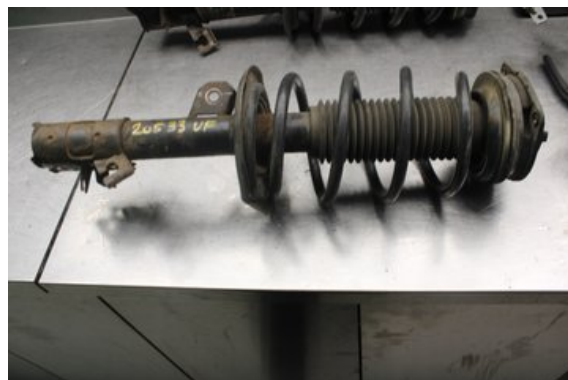

Lagernummer:

W650908

Pris saknas

Frakt / Leveranstid:

Från 99 SEK / 1-3 dagar

Vimmerby Bildemontering AB

Källenas 110

59872 Södra Vi

Tel: 0492-20028

Fax: 0492-20720

www.vimmerbybildemontering.se

Del - Fjäderben fram

Lagernummer: W650908	Position: Vänster	Kvalitet: A	Passar fr./till årsm. -
Nykod: -	Tillverkare: -	Tillverkarkod: -	Originalnr: -
Anmärkning: Testad OK			

Fordon - Nissan Qashqai

Chassinummer: SJNFBAJ10U1295769	Modellår: 2009	Mil: 18.261	Bränsle: Bensin
Färg: LBRUN	Färgkod: -	Inredning: -	Inredningskod: -
Växellåda: 6vxl	Växellådsnummer: -	Utväxling: -	Gruppkod: -
Motor: 2.0/MR20DE	Motorkod: -	Tillverkningsdatum: 200807	Registreringsdatum: 2008-08-19
Anmärkning: 2.0I SUV 141HK 2.0/MR20DE 6VXL 5DR SUV BENSIN			