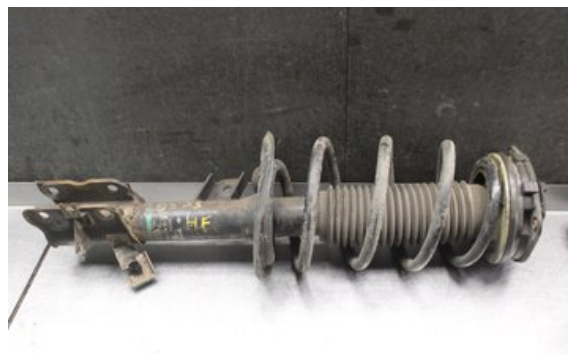

Lagernummer:

W650907

1.000 SEK

Frakt / Leveranstid:

Från 99 SEK / 1-3 dagar

Vimmerby Bildmontering AB

Källnäs 110

59872 Södra Vi

Tel: 0492-20028

Fax: 0492-20720

www.vimmerbybildmontering.se

Del - Fjäderben fram

Lagernummer: W650907	Position: Höger	Kvalitet: A	Passar fr./till årsm. -
Nykod: -	Tillverkare: -	Tillverkarkod: -	Originalnr: -
Anmärkning: Testad OK			

Fordon - Nissan Qashqai

Chassinummer: SJNFBAJ10U1295769	Modellår: 2009	Mil: 18.261	Bränsle: Bensin
Färg: LBRUN	Färgkod: -	Inredning: -	Inredningskod: -
Växellåda: 6vxl	Växellådsnummer: -	Utväxling: -	Gruppkod: -
Motor: 2.0/MR20DE	Motorkod: -	Tillverkningsdatum: 200807	Registreringsdatum: 2008-08-19
Anmärkning: 2.0I SUV 141HK 2.0/MR20DE 6VXL 5DR SUV BENSIN			