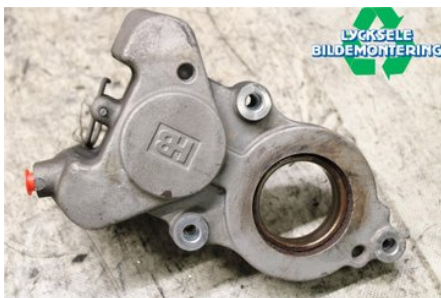

Lagernummer:

W535742

1.000 SEK

Frakt / Leveranstid:

Från 125 SEK / 1-3 dagar

Lycksele Bildemontering AB

Karossvägen 4

92145 Lycksele

Tel: 0950-12140

Fax: 0950-14928

www.lyckselebildemontering.se

Del - Bromsok Snöskoter

Lagernummer: W535742	Position:	Kvalitet: A	Passar fr./till årsm. -
Nyckod:	Tillverkare: -	Tillverkarkod: -	Originalnr: 8JPF580T0000
Anmärkning: Sidewinder			

Fordon - Yamaha Snöskoter

Chassinummer: 4UF8MF206HT000434	Modellår: 2017	Mil: 372	Bränsle: -
Färg: Röd	Färgkod: -	Inredning: -	Inredningskod: -
Växellåda: -	Växellådsnummer: -	Utväxling: -	Gruppkod: -
Motor: -	Motorkod: -	Tillverkningsdatum: 000000	Registreringsdatum: 20161201
Anmärkning: SIDEWINDER BTX153LE			