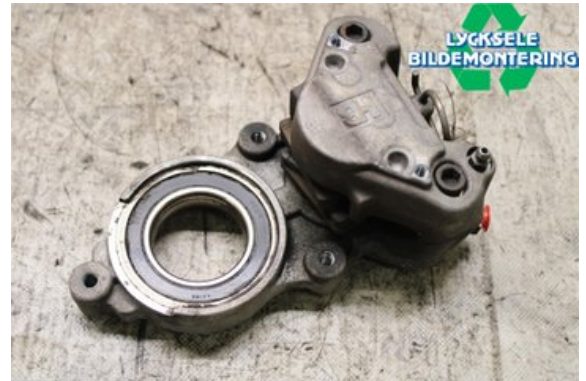

Lagernummer:

W535742

1.000 SEK

Frakt / Leveranstid:

Från 125 SEK / 1-3 dagar

Lycksele Bildemontering AB

Karossvägen 4

92145 Lycksele

Tel: 0950-12140

Fax: 0950-14928

www.lyckselebildemontering.se

Del - Bromsok Snöskoter

Lagernummer: W535742	Position:	Kvalitet: A	Passar fr./till årsm. -
Nyckod:	Tillverkare: -	Tillverkarkod: -	Originalnr: 8JPF580T0000
Anmärkning: Sidewinder			

Fordon - Yamaha Snöskoter

Chassinummer: 4UF8MF206HT000434	Modellår: 2017	Mil: 372	Bränsle: -
Färg: Röd	Färgkod: -	Inredning: -	Inredningskod: -
Växellåda: -	Växellådsnummer: -	Utväxling: -	Gruppkod: -
Motor: -	Motorkod: -	Tillverkningsdatum: 000000	Registreringsdatum: 20161201
Anmärkning: SIDEWINDER BTX153LE			