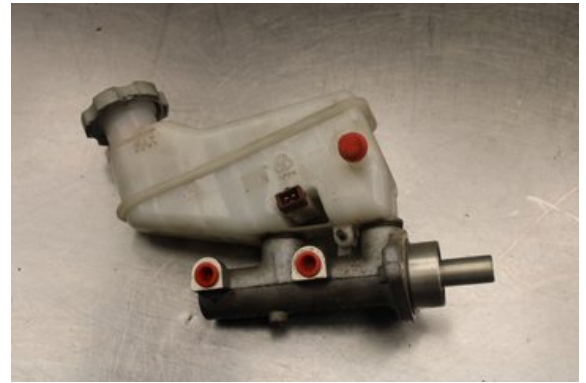

### Del - Bromshuvudcylinder

Lagernummer: <b>W650155</b>	Position:	Kvalitet: <b>A</b>	Passar fr./till årsm. -
Nykod: -	Tillverkare: -	Tillverkarkod: -	Originalnr: -
Anmärkning: <b>Testad OK</b>			