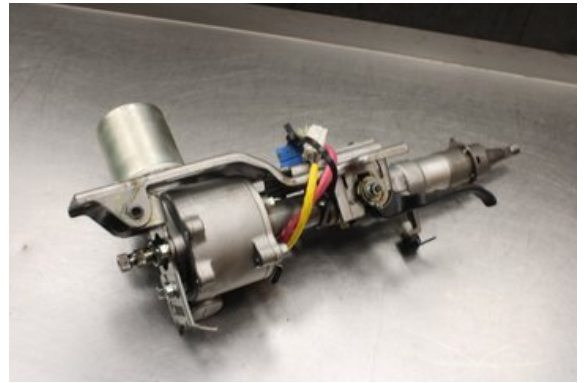

Lagernummer:

W650153

1.000 SEK

Frakt / Leveranstid:

Från 99 SEK / 1-3 dagar

Vimmerby Bildemontering AB

Källenas 110

59872 Södra Vi

Tel: 0492-20028

Fax: 0492-20720

www.vimmerbybildemontering.se

Del - Styrervopump Elektrisk

Lagernummer: W650153	Position: -	Kvalitet: A	Passar fr./till årsm. -
Nyckod: -	Tillverkare: -	Tillverkarkod: -	Originalnr: -
Anmärkning: Testad OK!			

Fordon - Hyundai i20

Chassinummer: NLHBB51RABZ037862	Modellår: 2011	Mil: 20.515	Bränsle: Diesel
Färg: SILVER	Färgkod: -	Inredning: -	Inredningskod: -
Växellåda: 6vxl	Växellådsnummer: -	Utväxling: -	Gruppkod: -
Motor: 1.4CRDi/D4FC	Motorkod: -	Tillverkningsdatum: 201101	Registreringsdatum: 2011-03-01
Anmärkning: 1.4CRDI CC 90HK 1.4CRDI/D4FC 6VXL 5DR CC DIESEL			