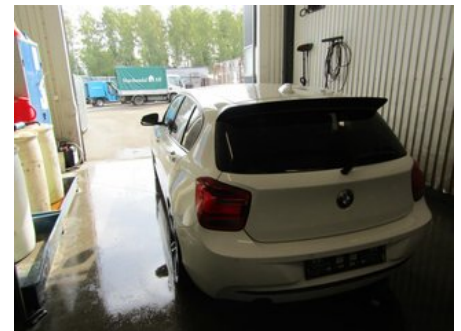

Fordon - BMW 1-Series

Chassinummer: WBA1C11060E874076	Modellår: 2012	Mil: 19.748	Bränsle: Diesel
Färg: VIT	Färgkod: 300	Inredning: -	Inredningskod: BEL1
Växellåda: MANUELL	Växellådsnummer: -	Utväxling: -	Gruppkod: -
Motor: TESTAD PÅ LYFT, FUNK	Motorkod: N47-D20C	Tillverkningsdatum: 202012	Registreringsdatum: -
Anmärkning: -