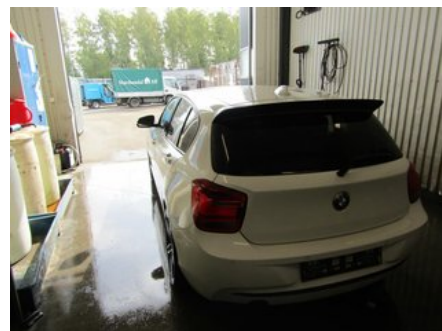

Fordon - BMW 1-Series

Chassinummer: WBA1C11060E874076	Modellår: 2012	Mil: 19.748	Bränsle: Diesel
Färg: VIT	Färgkod: 300	Inredning: -	Inredningskod: BEL1
Växellåda: MANUELL	Växellådsnummer: -	Utväxling: -	Gruppkod: -
Motor: TESTAD PÅ LYFT, FUNK	Motorkod: N47-D20C	Tillverkningsdatum: 202012	Registreringsdatum: -
Anmärkning: -