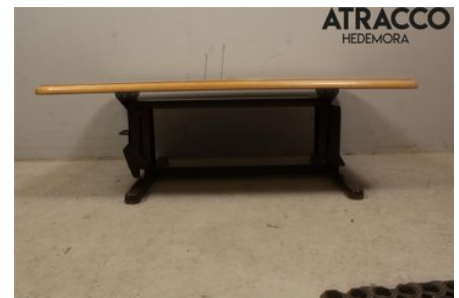

Fordon - Husvagn Solifer

Chassinummer: HB-61120062	Modellår: 1992	Mil: 0	Bränsle: -
Färg: Flerf	Färgkod: -	Inredning: -	Inredningskod: -
Växellåda: -	Växellådsnummer: -	Utväxling: -	Gruppkod: -
Motor: -	Motorkod: -	Tillverkningsdatum: 000000	Registreringsdatum: 19910910
Anmärkning: 61011