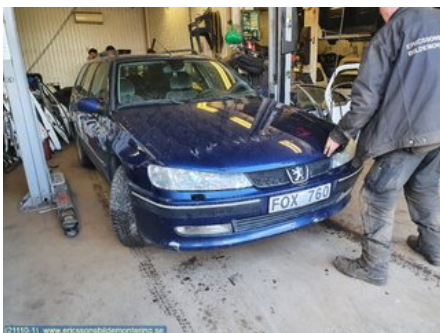

Fordon - Peugeot 406

Chassinummer: VF38ERFRE80881286	Modellår: 1999	Mil: 29.186	Bränsle: -
Färg: MBLÅ	Färgkod: EGE - CHINA BLÅ LACK	Inredning: -	Inredningskod: -
Växellåda: 2222 29	Växellådsnummer: 2223 N8	Utväxling: -	Gruppkod: -
Motor: RFR	Motorkod: 0135 8S	Tillverkningsdatum: 199906	Registreringsdatum: 20000706
Anmärkning: 5DR CBI 2.0 16V 5VXLGENERATORREM AV