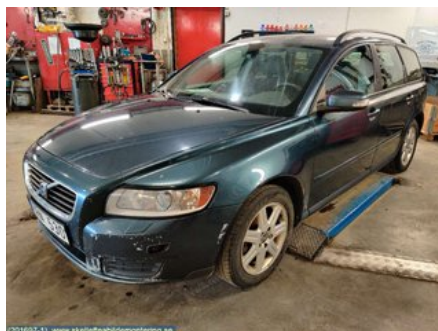

Lagernummer:

W477

500 SEK

Frakt / Leveranstid:

Från 240 SEK / 1-3 dagar

Skellefteå Bildmontering AB

Innervik 17

93191 Skellefteå

Tel: 0910-86122

Fax:

www.skellefteabildmontering.se

Del - Lastmatta / Skydd

Lagernummer: W477	Position:	Kvalitet: A	Passar fr./till årsm. -
Nykod: -	Tillverkare: -	Tillverkarkod: -	Originalnr: 8698695
Anmärkning: -			

Fordon - Volvo V50

Chassinummer: YV1MW084282405846	Modellår: 2008	Mil: 29.406	Bränsle: -
Färg: BARENTS BLUE PEARL	Färgkod: 46600	Inredning: DALARÖ LAVA	Inredningskod: 5C0000
Växellåda: 5VXL MANUELL	Växellådsnummer: MTX75	Utväxling: -	Gruppkod: -
Motor: -	Motorkod: B4184S8	Tillverkningsdatum: -	Registreringsdatum: 2008-02-05
Anmärkning: VOLVO V50 1.8F 5VXL MANUELL CBI			