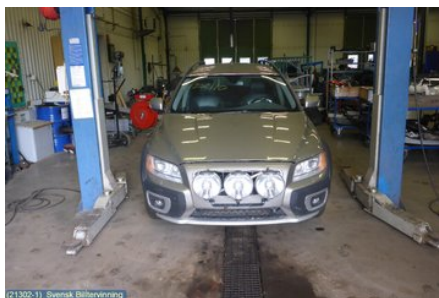

Fordon - Volvo XC70

Chassinummer: YV1BZ7046A1078655	Modellår: 2009	Mil: 34.109	Bränsle: Diesel
Färg: SEASHELL MET	Färgkod: 484	Inredning: SVART SKINN	Inredningskod: F101
Växellåda: AUT (6 STEG)	Växellådsnummer: TF-80SC AWD (31259365)	Utväxling: -	Gruppkod: -
Motor: 2,4D5 (151KW)	Motorkod: D5244T10 (6908005)	Tillverkningsdatum: 200909	Registreringsdatum: 20091023
Anmärkning: 5DCBI 2,4D5 AUT 4WD ABSFARTHÅLLARE RAILS