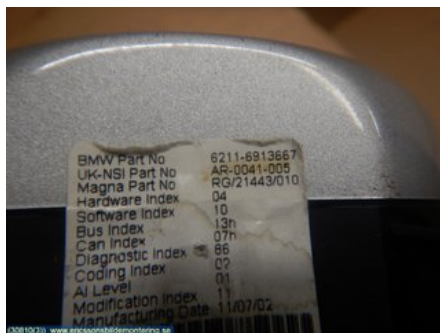

Tel: 0370-28100

Fax: 0370-28360

www.ericssonsbildemontering.se

Del - Varvräknare Vajer MC

| | | | |
|------------------------|-------------------|-------------------------------|----------------------------|
| Lagernummer: W30810 | Position: | Kvalitet: A | Passar fr./till årsm. - |
| Nyckod: - | Tillverkare: - | Tillverkarkod: 62116913667 | Originalnr: - |
| Anmärkning: - | | | |

Fordon - Mini One/Cooper R50/53

| | | | |
|------------------------------------|------------------------------|-------------------------------|---------------------------------|
| Chassinummer: WMWRC310X0TB64286 | Modellår: 2002 | Mil: 16.520 | Bränsle: Bensin |
| Färg: GUL | Färgkod: - | Inredning: - | Inredningskod: - |
| Växellåda: 23 00 0 432 963 | Växellådsnummer: - | Utväxling: - | Gruppkod: - |
| Motor: W10-B16A | Motorkod: 11 00 0 430 230 | Tillverkningsdatum: 200207 | Registreringsdatum: 20021104 |
| Anmärkning: 2DR CC 1.6 5VXL | | | |