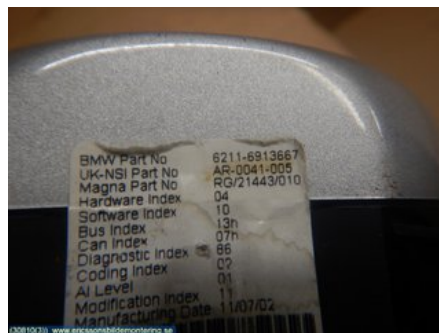

### Del - Varvräknare Vajer MC

Lagernummer: W30810	Position:	Kvalitet: A	Passar fr./till årsm. -
Nyckod: -	Tillverkare: -	Tillverkarkod: 62116913667	Originalnr: -
Anmärkning: -			

### Fordon - Mini One/Cooper R50/53

Chassinummer: WMWRC310X0TB64286	Modellår: 2002	Mil: 16.520	Bränsle: Bensin
Färg: GUL	Färgkod: -	Inredning: -	Inredningskod: -
Växellåda: 23 00 0 432 963	Växellådsnummer: -	Utväxling: -	Gruppkod: -
Motor: W10-B16A	Motorkod: 11 00 0 430 230	Tillverkningsdatum: 200207	Registreringsdatum: 20021104
Anmärkning: 2DR CC 1.6 5VXL			