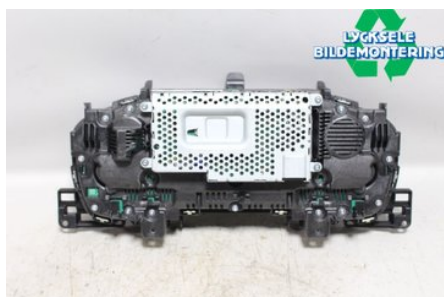

Fordon - BMW 5-Series

Chassinummer: WBAJM9100JBH39631	Modellår: 2018	Mil: 4.125	Bränsle: Diesel
Färg: Svart	Färgkod: -	Inredning: -	Inredningskod: -
Växellåda: Automat	Växellådsnummer: A	Utväxling: -	Gruppkod: -
Motor: 1995	Motorkod: B47-D20A	Tillverkningsdatum: 201804	Registreringsdatum: 20180406

Anmärkning:

BMW 520D XDRIVE B47-D20A AUTOMAT 5DR KOMBI DIESEL