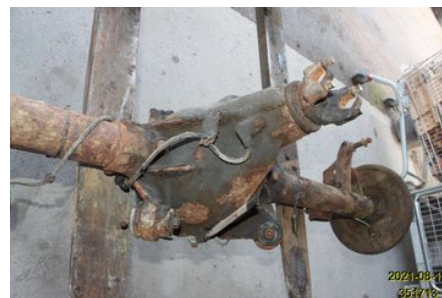

Fordon - Chevrolet Caprice

Chassinummer: 1G1BN53E2MW242539	Modellår: 1991	Mil: 23.709	Bränsle: Bensin
Färg: GRÅ	Färgkod: -	Inredning: -	Inredningskod: -
Växellåda: 4L60	Växellådsnummer: -	Utväxling: -	Gruppkod: -
Motor: 5,0	Motorkod: -	Tillverkningsdatum: -	Registreringsdatum: 19910903
Anmärkning: 5,0 5,0 4L60 4DR SED BENSIN