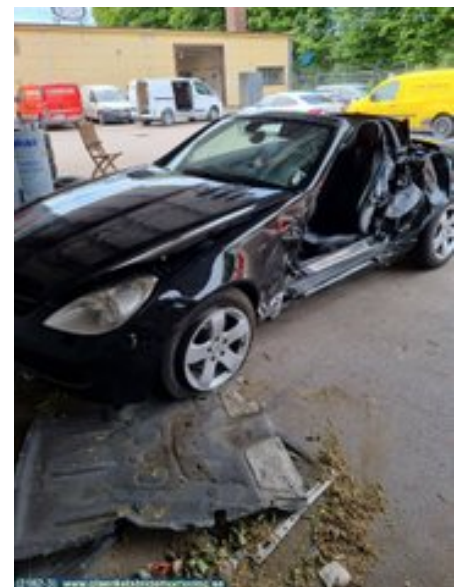

Fordon - Mercedes SLK-Class

Chassinummer: WDB1714421F132877	Modellår: 2006	Mil: 7.000	Bränsle: Bensin
Färg: SVART	Färgkod: 040	Inredning: -	Inredningskod: 870 / 871
Växellåda: MANUELL	Växellådsnummer: -	Utväxling: KW:120 HK:163	Gruppkod: -
Motor: -	Motorkod: M271.944	Tillverkningsdatum: 202108	Registreringsdatum: -

Anmärkning:

1.8 CABRIOLET M271.944SLK 200 KOMPRESSOR MAN