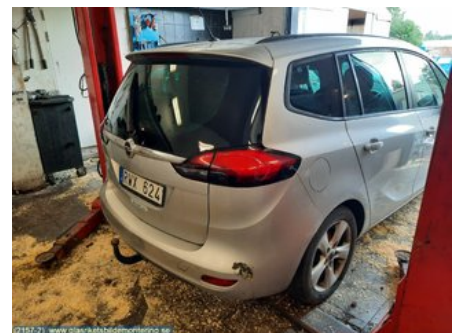

Fordon - Opel Zafira

Chassinummer: W0LPD9EM1D2093073	Modellår: 2013	Mil: 11.000	Bränsle: Diesel
Färg: GRÅ	Färgkod: GAN (176)	Inredning: -	Inredningskod: TADB
Växellåda: MANUELL	Växellådsnummer: MYJ	Utväxling: KW:96 HK:131	Gruppkod: -
Motor: -	Motorkod: A20DT	Tillverkningsdatum: 201306	Registreringsdatum: 20130815
Anmärkning: 2.0 CDTI MPV MAN A20DT