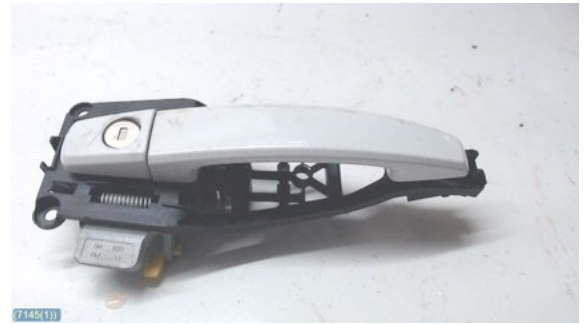

Lagernummer:

W7145

80 SEK

Frakt / Leveranstid:

Från 150 SEK / 1-3 dagar

Nybro Bildemontering AB

Joelsgatan 23

38234 Nybro

Tel: 0481-66000

Fax:

www.nybrobildemontering.se

Del - Dörrhandtag Utvändigt

Lagernummer: W7145	Position: Vänster	Kvalitet: A	Passar fr./till årsm. -
Nykod:	Tillverkare: -	Tillverkarkod: -	Originalnr: -
Anmärkning: FRAM			