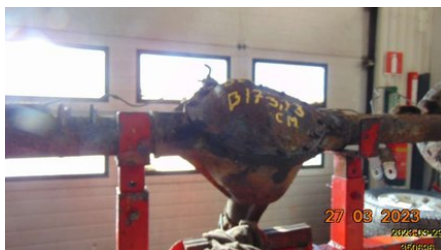

Fordon - Chevrolet C/K Series

Chassinummer: FK29K4M1141247	Modellår: 1991	Mil: 8.776	Bränsle: Bensin
Färg: FLERF	Färgkod: -	Inredning: -	Inredningskod: -
Växellåda: AUTOMAT/TILLSAT	Växellådsnummer: -	Utväxling: 3,73 DIFF	Gruppkod: -
Motor: 5,7	Motorkod: -	Tillverkningsdatum: -	Registreringsdatum: 1992-08-21
Anmärkning: 5,7.AWD.EXT 5,7 AUTOMAT/TILLSAT PIC BENSIN			