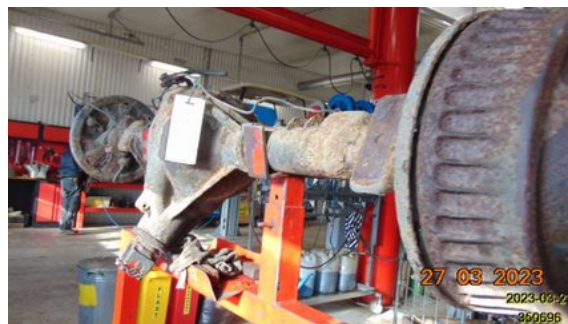

Lagernummer:

W350696

8.000 SEK

Frakt / Leveranstid:

Från 1.350 SEK / 1-3 dagar

USA Bildelar AB

Holma 1027

28391 Osby

Tel: 0479-15540

Fax:

www.bildelarosby.se