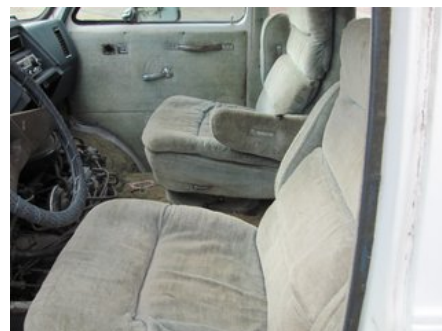

Fordon - Chevrolet VAN G20

Chassinummer: EG25H1B4513808	Modellår: 1981	Mil: 6.123	Bränsle: -
Färg: VIT	Färgkod: -	Inredning: -	Inredningskod: -
Växellåda: AUT	Växellådsnummer: TH350	Utväxling: -	Gruppkod: -
Motor: 5,0	Motorkod: -	Tillverkningsdatum: -	Registreringsdatum: 1991-10-17

Anmärkning:

5,0 5,0 AUT 5DR BUS