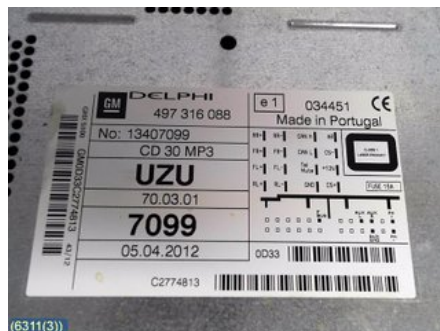

Tel: 0481-66000

Fax:

www.nybrobildemontering.se

Del - Radio CD / Multimediapanel

Lagernummer: W6311	Position:	Kvalitet: A	Passar fr./till årsm. -
Nykod:	Tillverkare: -	Tillverkarkod: 497316088	Originalnr: 13407099
Anmärkning: EJ KOD			

Fordon - Opel Corsa

Chassinummer: W0L0SDL68D4052433	Modellår: 2012	Mil: 9.154	Bränsle: Bensin
Färg: VIT	Färgkod: 10U	Inredning: -	Inredningskod: 18I
Växellåda: -	Växellådsnummer: ML5	Utväxling: -	Gruppkod: -
Motor: -	Motorkod: A12XER LDC	Tillverkningsdatum: 201211	Registreringsdatum: 20130423
Anmärkning: 1.2 85HK 5V HALVKOMBI			