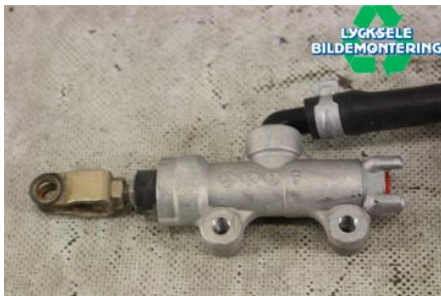

Fordon - Kawasaki MC

Chassinummer: JKAZRT00AAA041441	Modellår: 2006	Mil: 2.423	Bränsle: -
Färg: SVART	Färgkod: -	Inredning: -	Inredningskod: -
Växellåda: -	Växellådsnummer: -	Utväxling: -	Gruppkod: -
Motor: -	Motorkod: 1000cc	Tillverkningsdatum: -	Registreringsdatum: -
Anmärkning: KAWASAKI Z1000 1000CC MOTORCYKEL