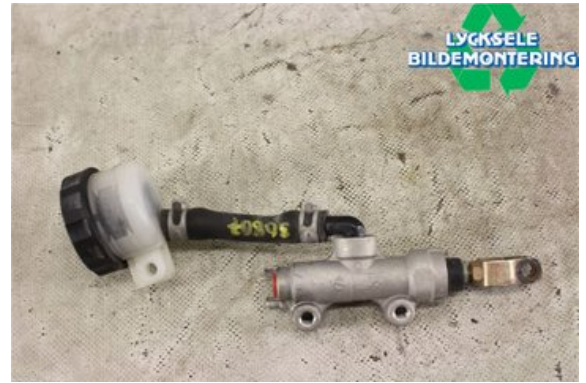

### Del - Bromshuvudcylinder Bak MC

Lagernummer: W357101	Position:	Kvalitet: A	Passar fr./till årsm. -
Nykod:	Tillverkare: -	Tillverkarkod: -	Originalnr: -
Anmärkning: Z1000			