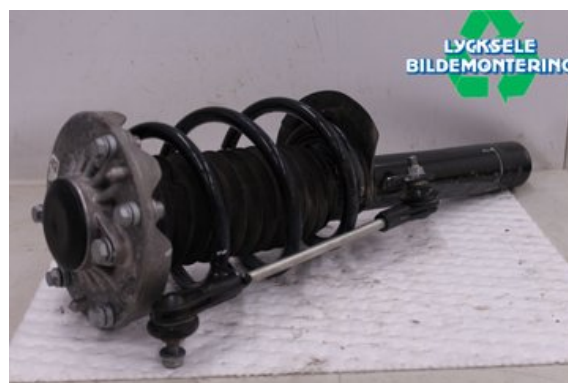

Lagernummer:

W532142

1.500 SEK

Frakt / Leveranstid:

Från 450 SEK / 1-3 dagar

Lycksele Bildemontering AB

Karossvägen 4

92145 Lycksele

Tel: 0950-12140

Fax: 0950-14928

www.lyckselebildemontering.se

Del - Fjäderben fram

Lagernummer: W532142	Position: Höger fram	Kvalitet: A	Passar fr./till årsm. -
Nyckod:	Tillverkare: -	Tillverkarkod: -	Originalnr: 31316867246
Anmärkning: Höger fram			

Fordon - Mini Cooper Countryman F60

Chassinummer: WMWYU7101K3F39856	Modellår: 2019	Mil: 1.387	Bränsle: EI
Färg: Blå	Färgkod: -	Inredning: -	Inredningskod: -
Växellåda: Automat	Växellådsnummer: A	Utväxling: -	Gruppkod: -
Motor: 1499	Motorkod: B38-A15A	Tillverkningsdatum: 201810	Registreringsdatum: 20181030

Anmärkning:

COUNTRYMAN COOPER SE ALL B38-A15A AUTOMAT 5DR CRO

Direktlänk: <http://www.bildelsbasen.se/140-W532142.html>