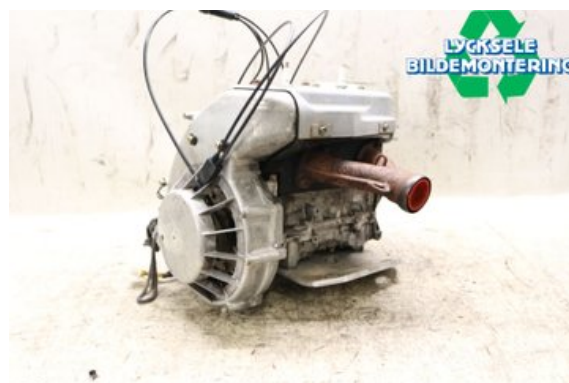

### Del - Motor Bensin

Lagernummer: W531985	Position:	Kvalitet: M Provstartad med gas, OK	Passar fr./till årsm. -
Nykod: EC443PM00	Tillverkare: -	Tillverkarkod: -	Originalnr: -
Anmärkning: 440 GT SPORT			