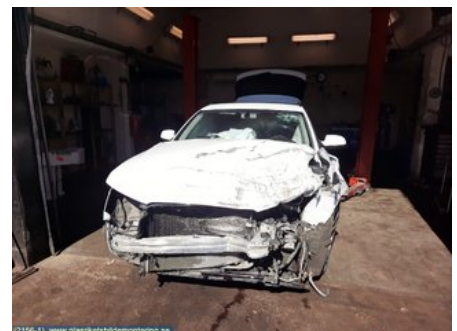

Fordon - Audi A4, S4

Chassinummer: WAUZZZ8KXFA018190	Modellår: 2015	Mil: 23.000	Bränsle: Diesel
Färg: VIT	Färgkod: Y9C	Inredning: -	Inredningskod: -
Växellåda: MANUELL	Växellådsnummer: PNE	Utväxling: KW:110 HK:150	Gruppkod: -
Motor: -	Motorkod: CJCD/CMFB/CSUA	Tillverkningsdatum: 201407	Registreringsdatum: 20140828
Anmärkning: 2.0 TDI AVANT MAN CSUA