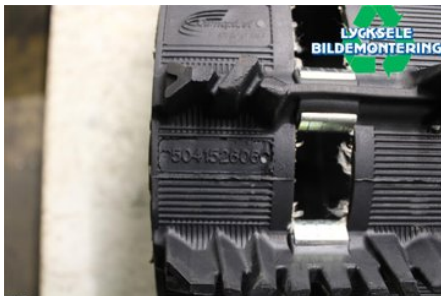

Lagernummer:

W531593

5.000 SEK

Frakt / Leveranstid:

Från 450 SEK / 1-3 dagar

Lycksele Bildemontering AB

Karossvägen 4

92145 Lycksele

Tel: 0950-12140

Fax: 0950-14928

www.lyckselebildemontering.se

Del - Drivmatta Snöskoter

Lagernummer: W531593	Position:	Kvalitet: A	Passar fr./till årsm. -
Nyckod:	Tillverkare: -	Tillverkarkod: -	Originalnr: 504152606
Anmärkning: 120" 305x38 32mm 2,86"			

Fordon - Ski-Doo Snöskoter

Chassinummer: 2BPSBK8E18V000385	Modellår: 2008	Mil: 891	Bränsle: -
Färg: Flerf	Färgkod: -	Inredning: -	Inredningskod: -
Växellåda: -	Växellådsnummer: -	Utväxling: -	Gruppkod: -
Motor: -	Motorkod: -	Tillverkningsdatum: 000000	Registreringsdatum: 20070528
Anmärkning: MXZ X 600 SDI			