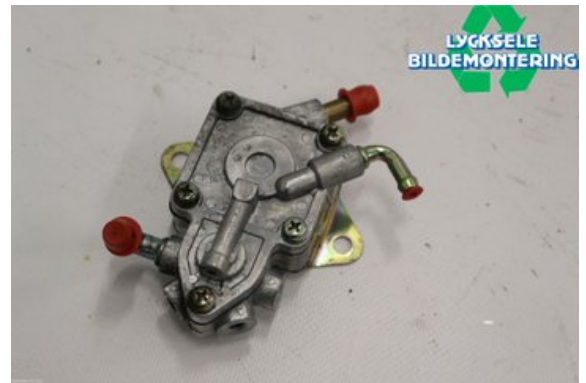

### Del - Bränslepump Mekanisk

Lagernummer: W531144	Position:	Kvalitet: A* Otest	Passar fr./till årsm. -
Nykod:	Tillverkare: -	Tillverkarkod: -	Originalnr: -
Anmärkning: Yamaha RS Vecture 4takt Förgasare			