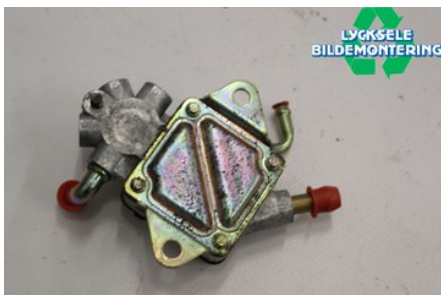

## Lycksele Bildemontering AB

Karossvägen 4

92145 Lycksele

Tel: 0950-12140

Fax: 0950-14928

[www.lyckselebildemontering.se](http://www.lyckselebildemontering.se)

### Del - Bränslepump Mekanisk

Lagernummer: W531144	Position:	Kvalitet: A* Otest	Passar fr./till årsm. -
Nykod:	Tillverkare: -	Tillverkarkod: -	Originalnr: -
Anmärkning: Yamaha RS Vecture 4takt Förgasare			

### Fordon - Yamaha Snöskoter

Chassinummer: JYE8ET0095A004873	Modellår: 2007	Mil: -	Bränsle: -
Färg: Mröd	Färgkod: -	Inredning: -	Inredningskod: -
Växellåda: -	Växellådsnummer: -	Utväxling: -	Gruppkod: -
Motor: -	Motorkod: -	Tillverkningsdatum: 000000	Registreringsdatum: 20061027
Anmärkning: VENTURE			