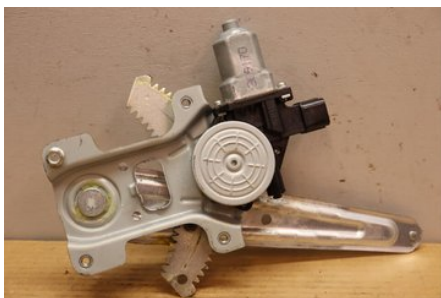

Fordon - Subaru Impreza

Chassinummer: JF1GP3LC5EG092746	Modellår: 2014	Mil: 15.754	Bränsle: Bensin
Färg: VIT PEARL MET	Färgkod: 37J	Inredning: SVART	Inredningskod: J20
Växellåda: CVT4WD	Växellådsnummer: 31000AJ480	Utväxling: -	Gruppkod: -
Motor: 1.6I16V 16B	Motorkod: 16IS FB16	Tillverkningsdatum: 201309	Registreringsdatum: 20131210
Anmärkning: 1,6 LINEARTRONIC 1.6I16V 16B CVT4WD 5DR CSE BENSIN