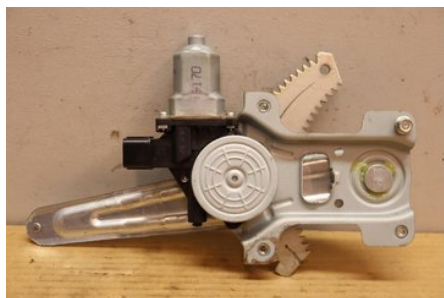

Tel: 023-25530

Fax:

www.falubildemo.se

Del - Fönsterhiss elektrisk kompl.

Lagernummer: W242446	Position:	Kvalitet: A	Passar fr./till årsm. -
Nyckod: -	Tillverkare: -	Tillverkarkod: -	Originalnr: 62222FJ010
Anmärkning: VB			

Fordon - Subaru Impreza

Chassinummer: JF1GP3LC5EG092746	Modellår: 2014	Mil: 15.754	Bränsle: Bensin
Färg: VIT PEARL MET	Färgkod: 37J	Inredning: SVART	Inredningskod: J20
Växellåda: CVT4WD	Växellådsnummer: 31000AJ480	Utväxling: -	Gruppkod: -
Motor: 1.6I16V 16B	Motorkod: 16IS FB16	Tillverkningsdatum: 201309	Registreringsdatum: 20131210
Anmärkning: 1,6 LINEARTRONIC 1.6I16V 16B CVT4WD 5DR CSE BENSIN			