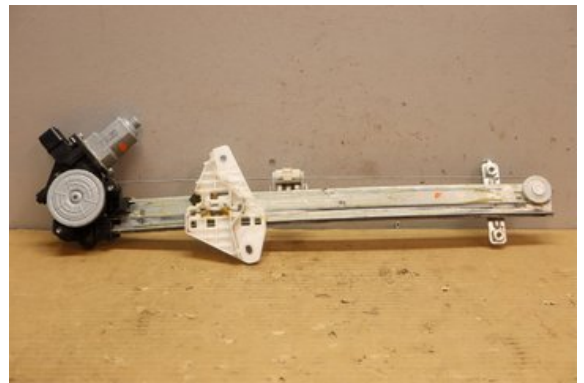

### Del - Fönsterhiss elektrisk kompl.

Lagernummer: W242444	Position:	Kvalitet: A	Passar fr./till årsm. -
Nyckod: -	Tillverkare: -	Tillverkarkod: -	Originalnr: 61041FJ010
Anmärkning: VF			